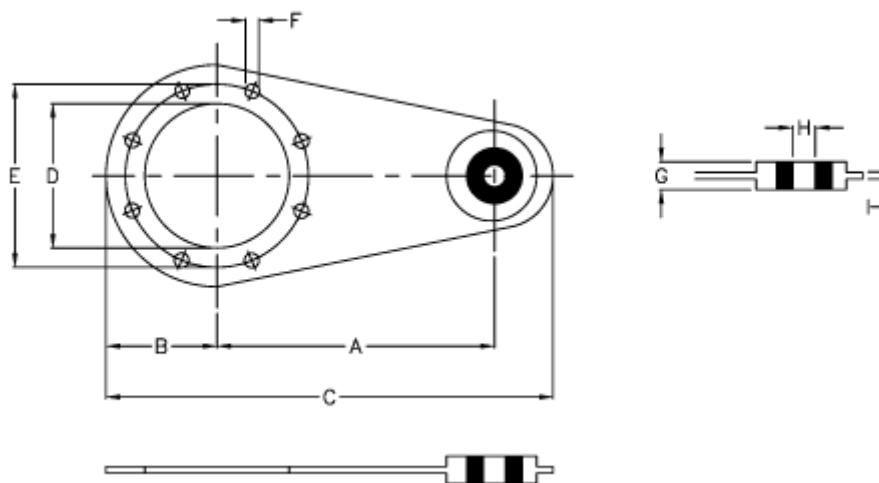

Varenummer: 397111003
Beskrivelse: Momentarm for W 110

Mål

A = 250

B = 100.0

Betegnelse = Momentarm W 110

C = 388.0

D = 130

E = 165

F = 13

G = 25

H = 20

I = 6